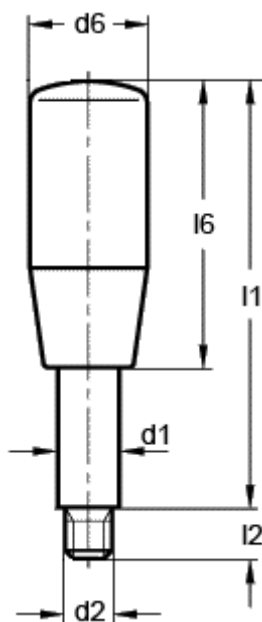

Article number: 201451241

Description: E+G Gear lever handle GN 310-14-200-E-NI
St. steel

Measures

d1 = 14
d2 = M12
d6 = 26
l1 = 200
l2 = 16
l6 = 80